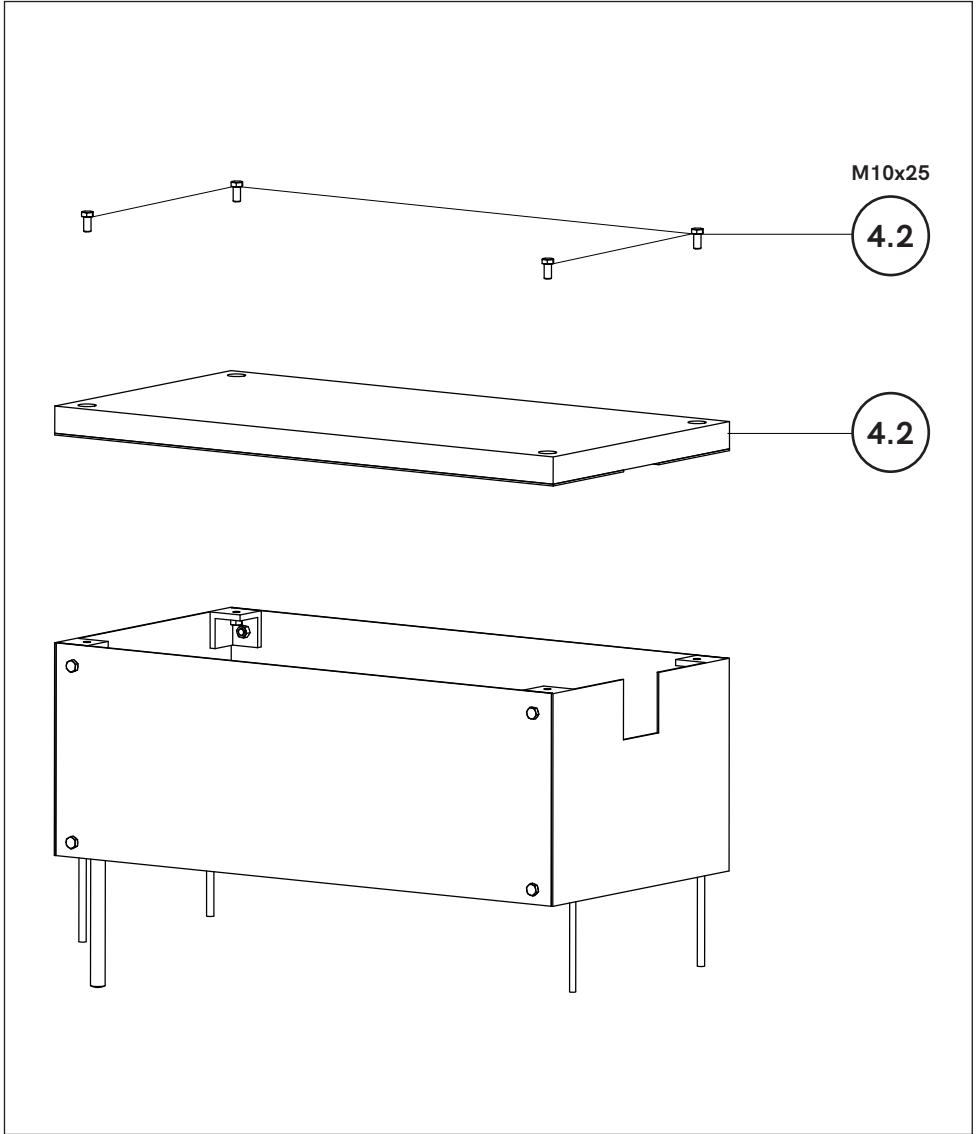

Twin ACTIVE 6000

TAY-TWINACT6000-WP-v2.21

EN1176-1:2017 | EN1176-11:2014

2-3	
4-8	
9-11	
12	
13-16	
18-27	

x2

6000mm

1 : Mast

65kG

x2

2.1 : Dome

x1

2.2 : Net

1

M10x25

1

1

1

1

x6

1

2

2

2

2