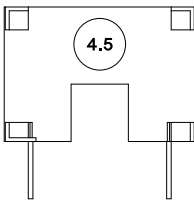

Twin ACTIVE 6000

TAY-TWINACT6000-WP-v2.21

EN1176-1:2017 | EN1176-11:2014

2-3	
4-8	
9-11	
12	
13-16	
18-27	

x2

6000mm

1 : Mast

65kG

x2

2.1 : Dome

x1

2.2 : Net

1

M10x25

1

1

1

1

x6

1

2

2

2

2