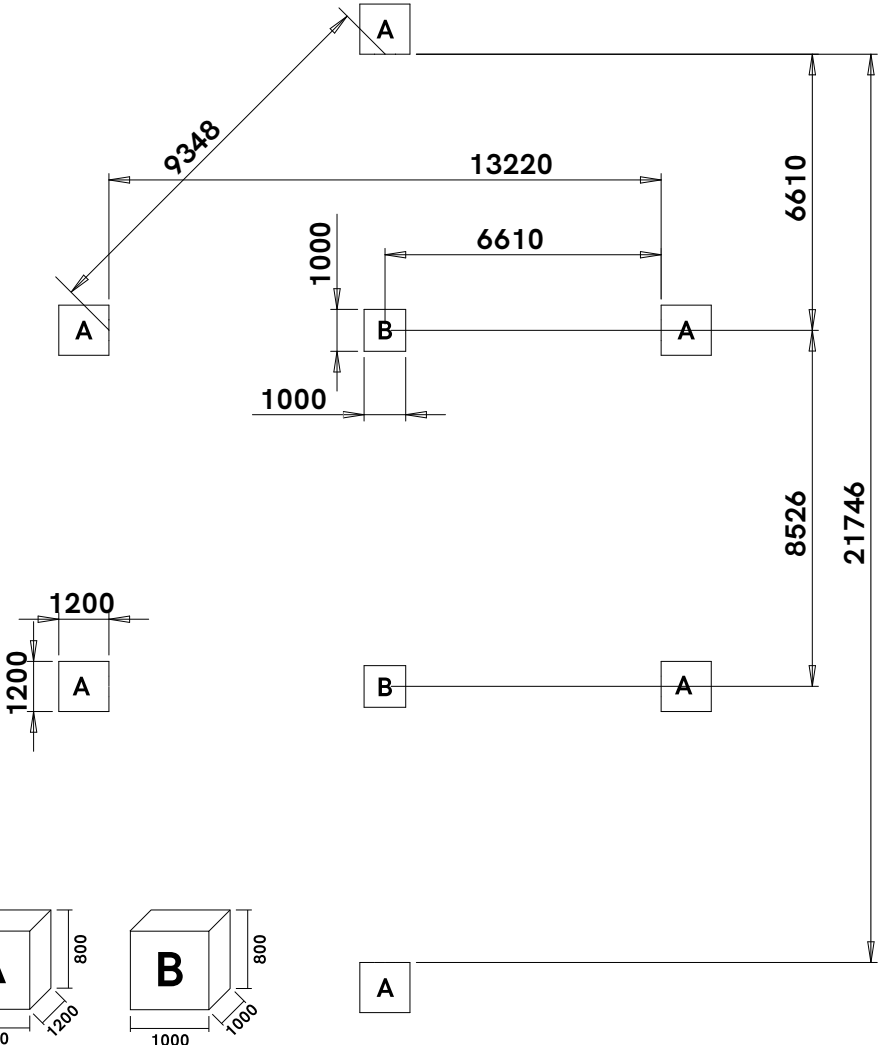

Twin ACTIVE 6000

TAY-TWINACT6000-WP-v2.21

EN1176-1:2017 | EN1176-11:2014

2-3	
4-8	
9-11	
12	
13-16	
18-27	

x2

6000mm

1 : Mast

65kG

x2

2.1 : Dome

x1

2.2 : Net

1

M10x25

1

1

1

1

x6

1

2

2

2

2